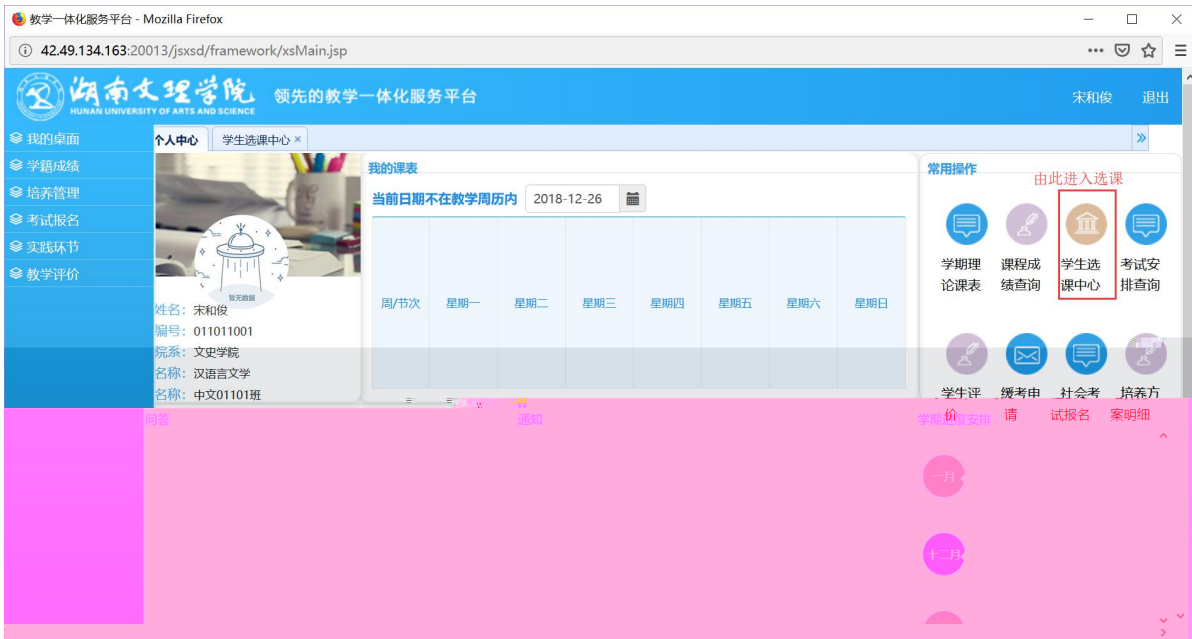

浏览器地址栏: 172.26.0.187/jsxsd/

湖南文理学院 教学一体化服务平台
HUNAN UNIVERSITY OF ARTS AND SCIENCE

用户登录

请输入账号

请输入密码

忘记密码

登录

温馨提示: 推荐使用IE9以上浏览器以及360极速模式。

Copyright © 2017 湖南蓝盾科技发展有限公司 (R4.4)

选课学分情况

公选课选课

本学期选课学分/门数要求及已选情况							
	最高总学分	专业内跨年级选课(控制)		跨专业选课(控制)		校公共选修课选课(控制)	
		学分	门数	学分	门数	学分	门数
设置(控制)要求	不控制	不控制	不控制	不控制	不控制	2	1
已选统计	20.0	0.0	0	0.0	0	0.0	0

快速导航：教学院（部） 党群机构 行政教辅机构 信息系统 国际交流 数字图书馆 采购信息 章程建设